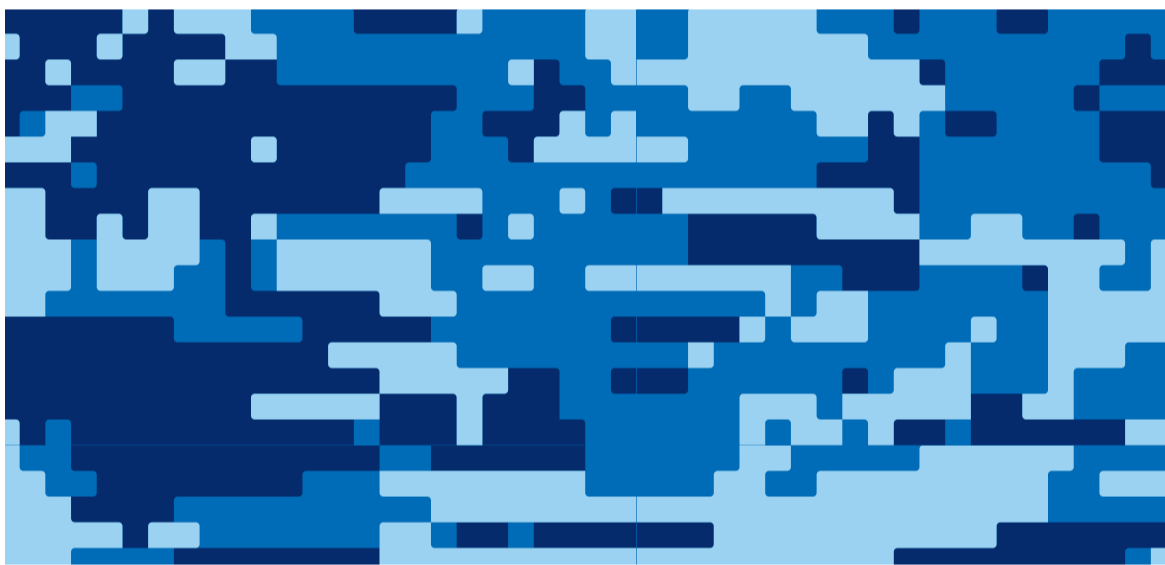

057B SKY デジカモ柄 使用カラー：024 029 046