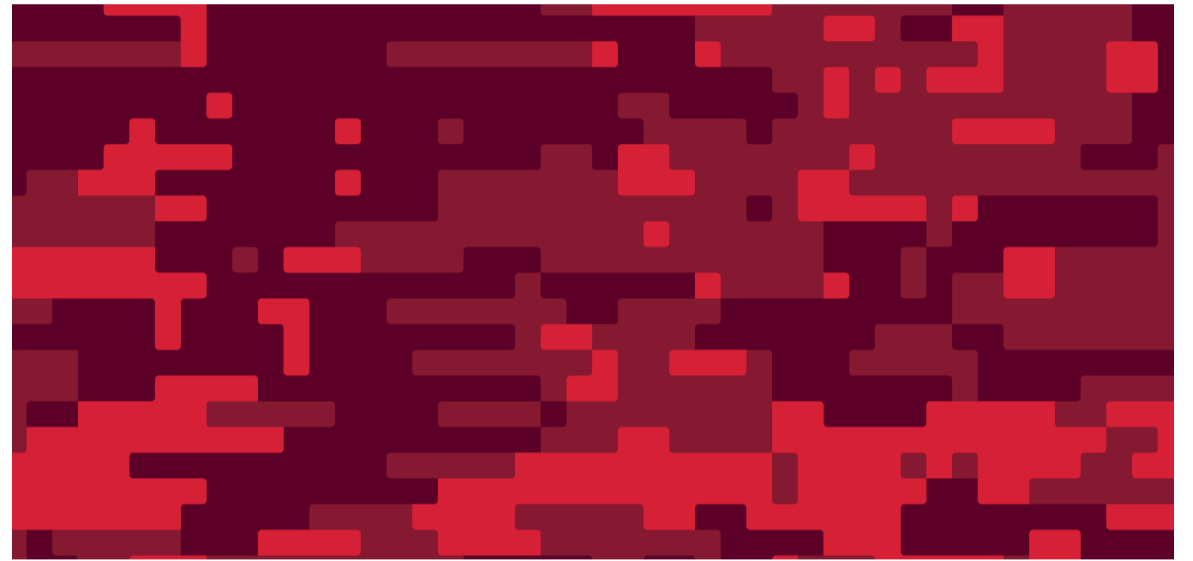

051B RED デジカモ柄 使用カラー：051 007 064